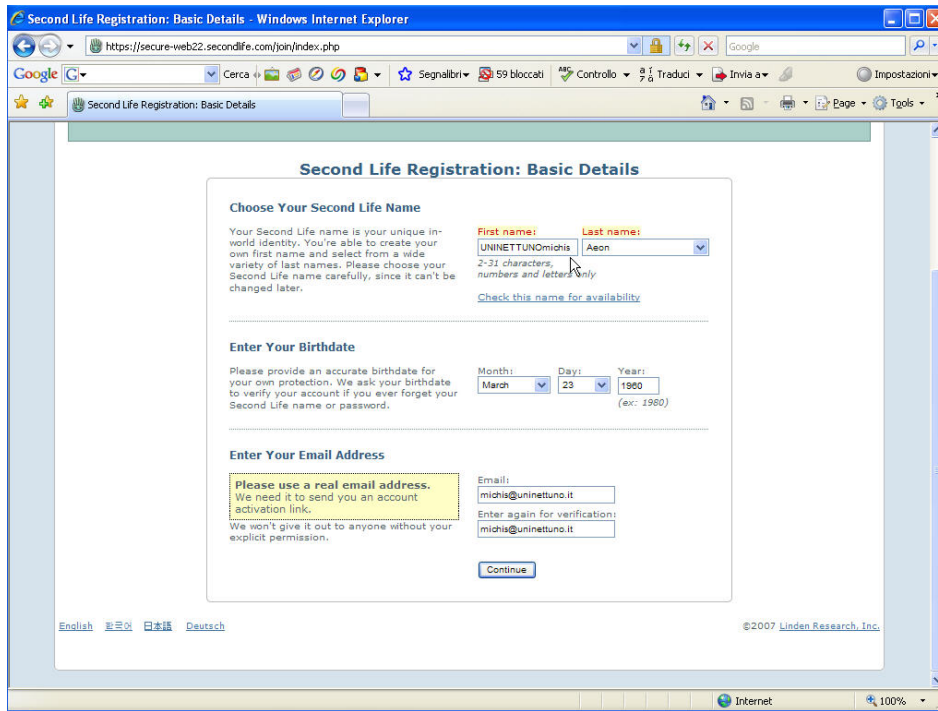

SECOND LIFE: INDICAZIONI PER ACCEDERE AL CAMPUS UNIVERSITARIO ON LINE DELL'UNIVERSITA' TELEMATICA INTERNAZIONALE UNINETTUNO

Step 1. Digita sul tuo Browser l'indirizzo web: www.secondlife.com per collegarti al sito di Second life

Schermata n° 1

Step 2. Clicca su “**SignUp Now**” per poter diventare membro di SL e creare il tuo Avatar. Nella casella dove ti viene richiesto il “**First Name**” inserisci la parola UNINETTUNO prima del tuo nome (vedi Schermata n° 2), esempio: “**UNINETTUNO**nome”. In questo modo verrai riconosciuto come studente UNINETTUNO.

Nella casella dove ti viene richiesto il “**Surname**” puoi scegliere uno qualsiasi di quelli proposti.

Attenzione: ricorda di inserire la tua email corretta perchè alla fine del processo di registrazione ti sarà inviata al tuo indirizzo di posta elettronica la richiesta di conferma.