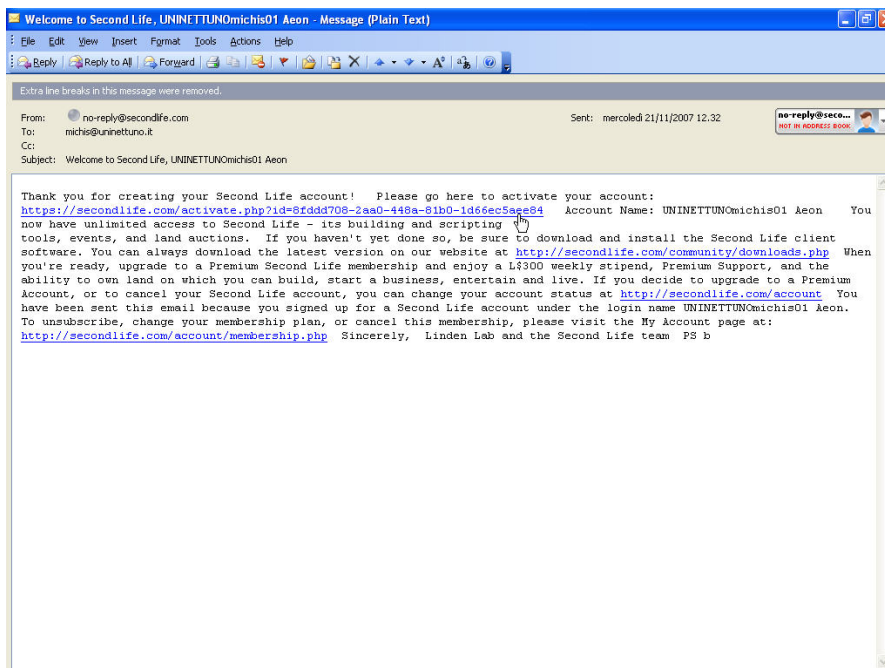

English 日本語 简体中文 Deutsch

©2007 Linden Research, Inc.

Schermata n° 5

Step 6. Se il procedimento è andato a buon fine, comparirà la schermata in cui ti viene dato il benvenuto (vedi Schermata n° 6) e quasi in automatico ti verrà inviata da parte di Second Life una email di conferma al tuo indirizzo di posta elettronica, aprila e clicca sul primo collegamento per attivare il tuo account. (vedi Schermata n° 7)

Schermata n° 7

Schermata n° 8

Step 7. Comparirà una finestra a conferma dell'avvenuta attivazione del tuo account e ti verrà chiesto di cliccare sull'icona indicata per effettuare il download del software di Second Life in base al tuo sistema operativo. (vedi Schermata n° 9)
 Ad esempio, nel mio caso clicco sulla parola "Download" vicino a windows 2000/XP