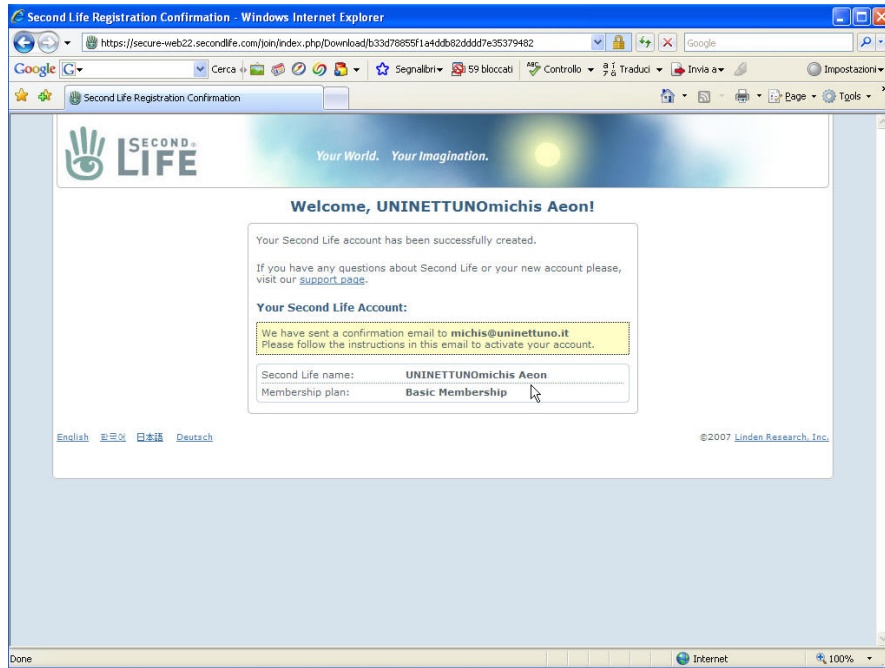

Second Life Registration: Upgrade - Windows Internet Explorer

https://secure-web22.secondlife.com/join/index.php/Account/b33d78855f1e4ddb62dd4d7e35379482

Google

Second Life Registration: Upgrade

Upgrade to Premium Now!

No thanks, I don't need a Premium account right now.

Upgrade to a Premium Account Now!

\$11.94/month, billed monthly

\$9.00/month, billed quarterly (\$27.00)

\$7.20/month, billed annually (\$86.40)

PLEASE NOTE: VAT has been added to the above prices.
[Please click here if you have a VAT Registration Number.](#)

English 日本語 简体中文 Deutsch

©2007 Linden Research, Inc.

Schermata n° 5

Step 6. Se il procedimento è andato a buon fine, comparirà la schermata in cui ti viene dato il benvenuto (vedi Schermata n° 6) e quasi in automatico ti verrà inviata da parte di Second Life una email di conferma al tuo indirizzo di posta elettronica, aprila e clicca sul primo collegamento per attivare il tuo account. (vedi Schermata n° 7)

Schermata n° 7

Schermata n° 8

Step 7. Comparirà una finestra a conferma dell'avvenuta attivazione del tuo account e ti verrà chiesto di cliccare sull'icona indicata per effettuare il download del software di Second Life in base al tuo sistema operativo. (vedi Schermata n° 9)
 Ad esempio, nel mio caso clicco sulla parola "Download" vicino a windows 2000/XP