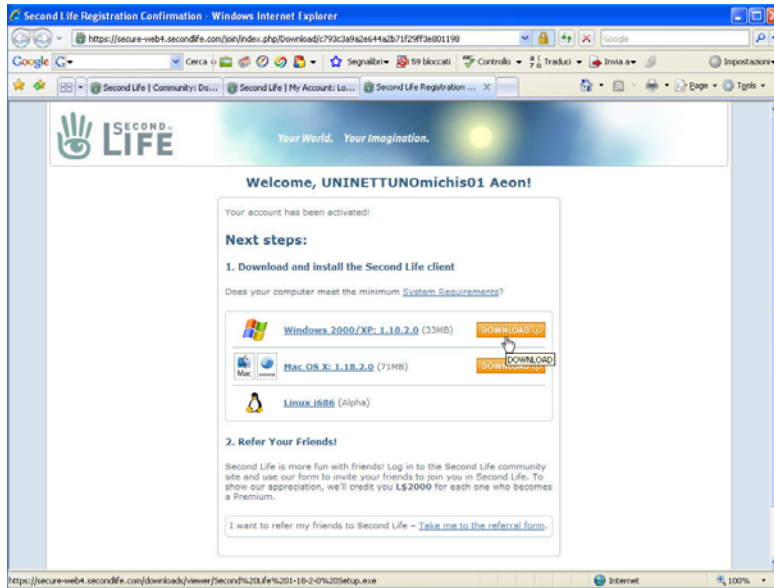

English 日本語 简体中文 Deutsch

©2007 Linden Research, Inc.

Schermata n° 5

Step 6. Se il procedimento è andato a buon fine, comparirà la schermata in cui ti viene dato il benvenuto (vedi Schermata n° 6) e quasi in automatico ti verrà inviata da parte di Second Life una email di conferma al tuo indirizzo di posta elettronica, aprila e clicca sul primo collegamento per attivare il tuo account. (vedi Schermata n° 7)

Schermata n° 7

Schermata n° 8

Step 7. Comparirà una finestra a conferma dell'avvenuta attivazione del tuo account e ti verrà chiesto di cliccare sull'icona indicata per effettuare il download del software di Second Life in base al tuo sistema operativo. (vedi Schermata n° 9)
 Ad esempio, nel mio caso clicco sulla parola "Download" vicino a windows 2000/XP