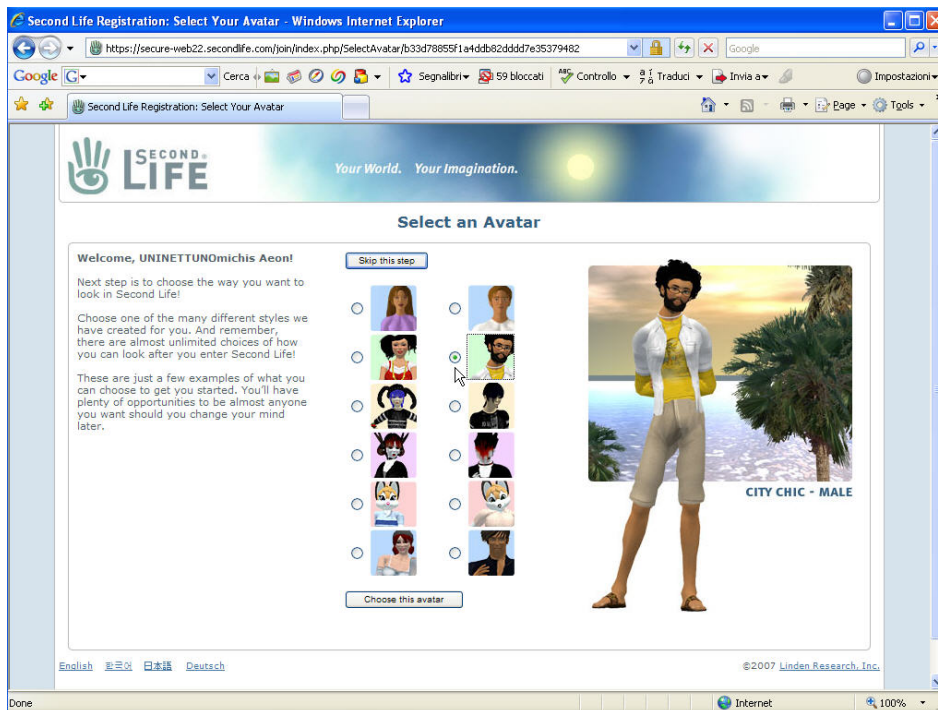

Schermata n° 1

Step 2. Clicca su “**SignUp Now**” per poter diventare membro di SL e creare il tuo Avatar. Nella casella dove ti viene richiesto il “**First Name**” inserisci la parola UNINETTUNO prima del tuo nome (vedi Schermata n° 2), esempio: “**UNINETTUNO**nome”. In questo modo verrai riconosciuto come studente UNINETTUNO.

Nella casella dove ti viene richiesto il “**Surname**” puoi scegliere uno qualsiasi di quelli proposti.

Attenzione: ricorda di inserire la tua email corretta perchè alla fine del processo di registrazione ti sarà inviata al tuo indirizzo di posta elettronica la richiesta di conferma.

Schermata n° 2

Step3. Scegli il tuo Avatar (vedi Schermata n° 3)

Schermata n° 3

Step 4. Compila la scheda (vedi Schermata n°4) con attenzione, scrivi e conserva la password che hai scelto (ricorda che è importante la distinzione tra caratteri minuscoli e maiuscoli).