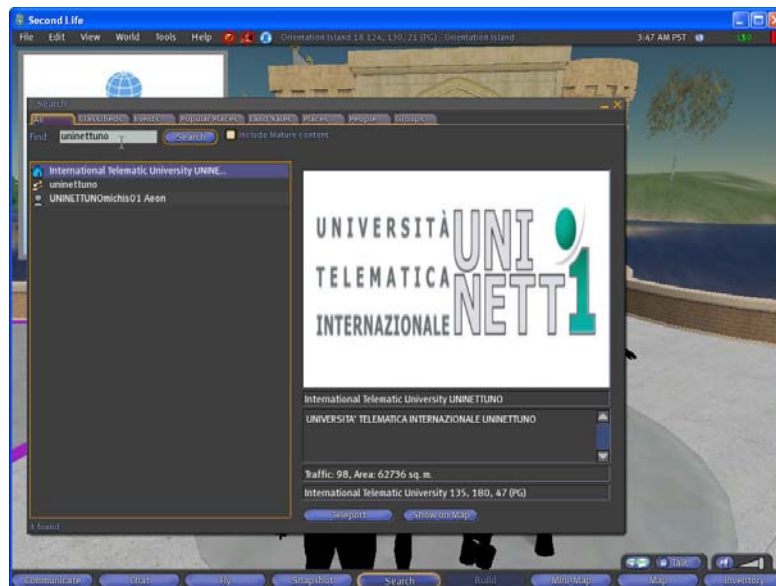

Schermata n° 7

Schermata n° 8

Step 7. Comparirà una finestra a conferma dell'avvenuta attivazione del tuo account e ti verrà chiesto di cliccare sull'icona indicata per effettuare il download del software di Second Life in base al tuo sistema operativo. (vedi Schermata n° 9)
 Ad esempio, nel mio caso clicco sulla parola "Download" vicino a windows 2000/XP

Schermata n° 9

Step 8. Al termine del processo di download del software fai partire il programma che troverai sul tuo desktop. Comparirà la seguente schermata nella quale ti si chiederà di inserire il tuo "Nome", "Cognome" virtuali e la "Password" per entrare nel mondo di Second Life. (vedi Schermata n° 10)

Schermata n° 10

Step 9. Appena entrato nel mondo di Second Life, il sistema ti aiuterà a fare i primi passi e ad interagire con lo spazio circostante. A questo punto ricorda di non muoverti usando il tuo mouse, ma con le frecce “su-giù-destra-sinistra”.

Schermata n° 11

Step 10. Appena avrai imparato a muoverti in questo mondo virtuale, clicca sul tasto “**Search**” che si trova in basso e scrivi: Università Telematica Internazionale UNINETTUNO. Comparirà una lista di nomi, scegli quello con il simbolo “home” in blu accanto. A conferma della scelta effettuata, visualizzerai la seguente schermata. (Schermata n° 12) A questo punto sarà sufficiente cliccare su “Teletrasporto” per essere collegato direttamente all’interno della nostra isola.