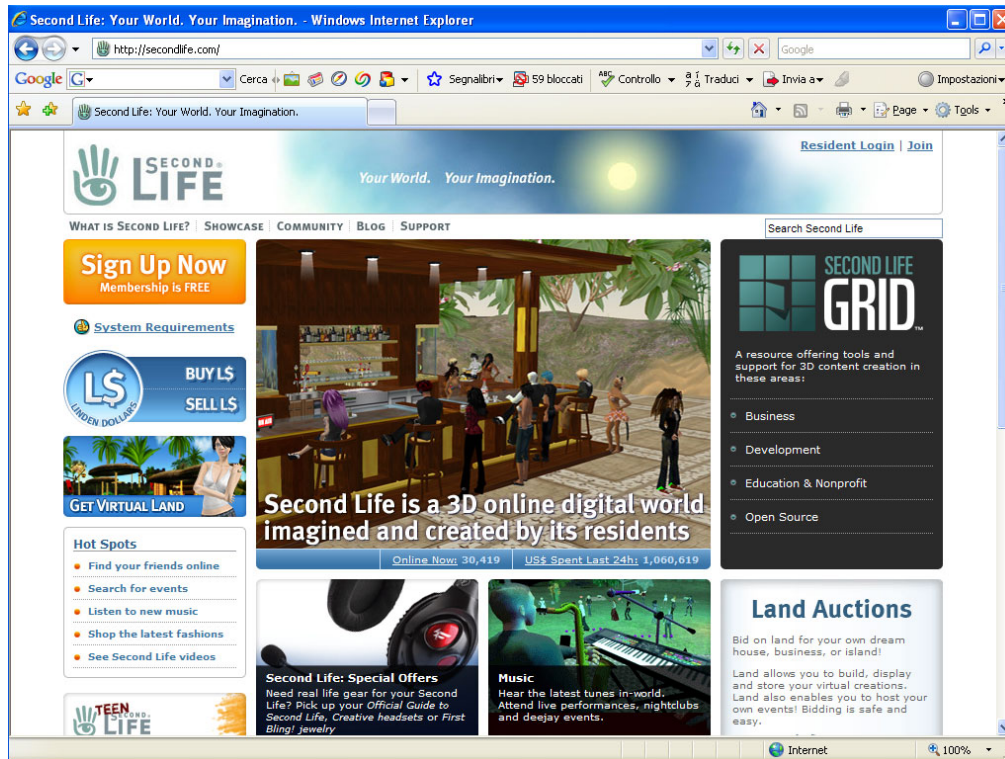

SECOND LIFE: INDICAZIONI PER ACCEDERE AL CAMPUS UNIVERSITARIO ON LINE DELL'UNIVERSITA' TELEMATICA INTERNAZIONALE UNINETTUNO

Step 1. Digita sul tuo Browser l'indirizzo web: www.secondlife.com per collegarti al sito di Second life

Schermata n° 1

Step 2. Clicca su “**SignUp Now**” per poter diventare membro di SL e creare il tuo Avatar. Nella casella dove ti viene richiesto il “**First Name**” inserisci la parola UNINETTUNO prima del tuo nome (vedi Schermata n° 2), esempio: “**UNINETTUNO**nome”. In questo modo verrai riconosciuto come studente UNINETTUNO.