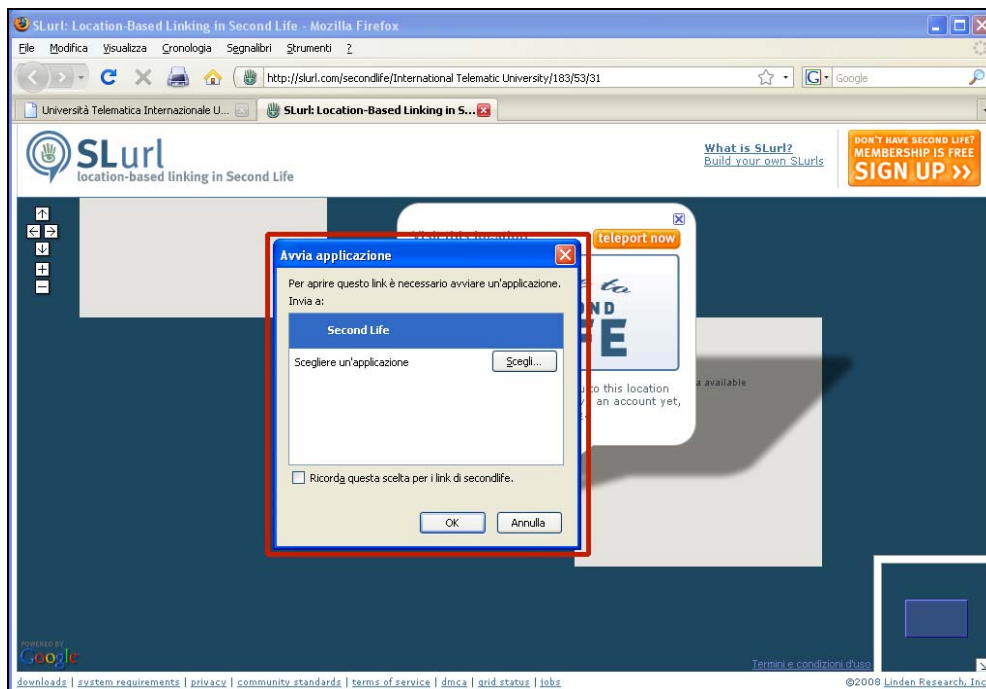

- **TELEPORT NOW** per essere teletrasportato sull'**aula conferenze** dell'isola del Sapere di UTIU
- **SIGN UP NOW** per iscriversi a SecondLife, scaricare il software di navigazione e creare il tuo Avatar personale *nel caso tu non sia ancora iscritto*

## Step2 Clicca su **TELEPORT NOW**

Cliccando su Teleport now si apre una nuova finestra che chiede di scegliere il software di navigazione su Secondlife (fig.3)

Figura 3 Pagina web dove si sceglie il programma di navigazione

## Step3- Seleziona **SecondLife** e premi **OK**

In questo caso il sistema lancia automaticamente il software di SecondLife (fig. 4)

Figura 4 Pagina introduttiva del programma SecondLife

In questa finestra inserite **Username e Password** del vostro Avatar, così sarete teletrasportati automaticamente nell'**Aula Conferenze** dell'UTIU (fig. 5)