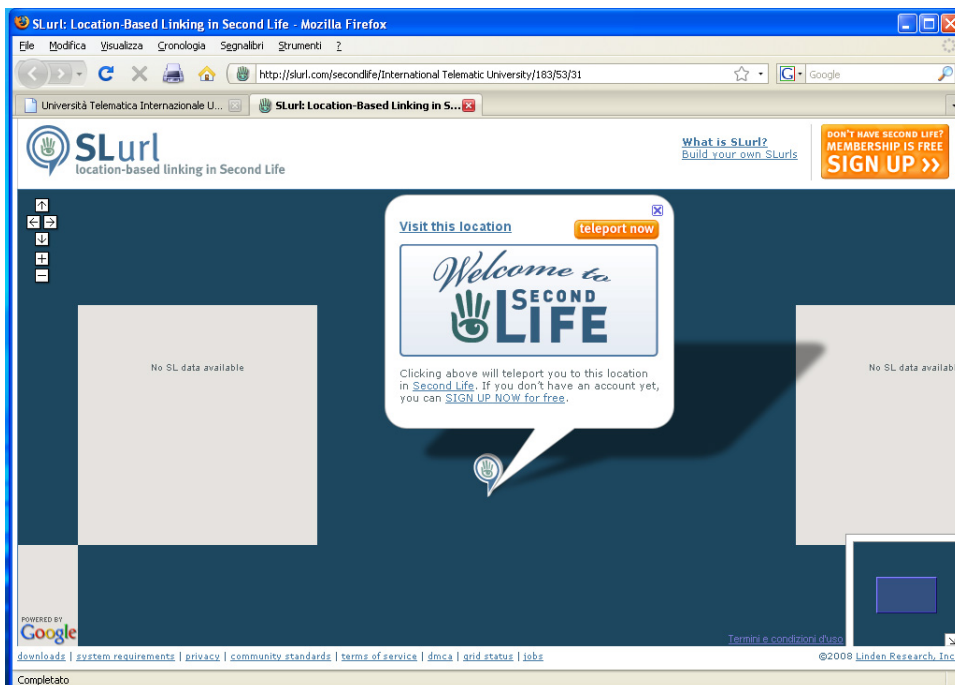

## Help - Per accedere nell'Aula Conferenze su SecondLife

Figura 1 Pagina web dell' Aula Virtuale del portale del' UTIU

### Step1- Clicca Accedi a [SL Aula Conferenze](#)

Cliccando su **Aula Conferenze** si apre la pagina di welcome su Secondlife (fig. 2)

Figura 2 Pagina web del welcome su Secondlife

In questa pagina appare una finestra con la scritta **Welcome to SecondLife** dove hai due opzioni

- **TELEPORT NOW** per essere teletrasportato sull'**aula conferenze** dell'isola del Sapere di UTIU
- **SIGN UP NOW** per iscriversi a SecondLife, scaricare il software di navigazione e creare il tuo Avatar personale *nel caso tu non sia ancora iscritto*

## Step2 Clicca su **TELEPORT NOW**

Cliccando su Teleport now si apre una nuova finestra che chiede di scegliere il software di navigazione su Secondlife (fig.3)

Figura 3 Pagina web dove si sceglie il programma di navigazione