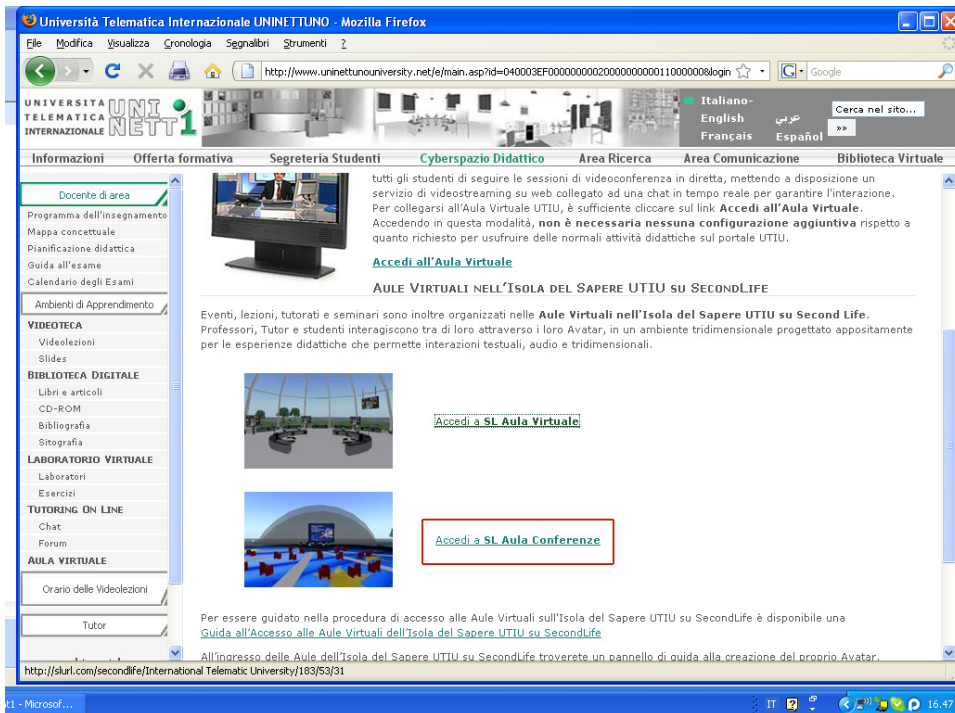

## Help - Per accedere nell'Aula Conferenze su SecondLife

Figura 1 Pagina web dell' Aula Virtuale del portale del' UTIU

### Step1- Clicca Accedi a [SL Aula Conferenze](#)

Cliccando su **Aula Conferenze** si apre la pagina di welcome su Secondlife (fig. 2)

Figura 2 Pagina web del welcome su Secondlife

In questa pagina appare una finestra con la scritta **Welcome to SecondLife** dove hai due opzioni